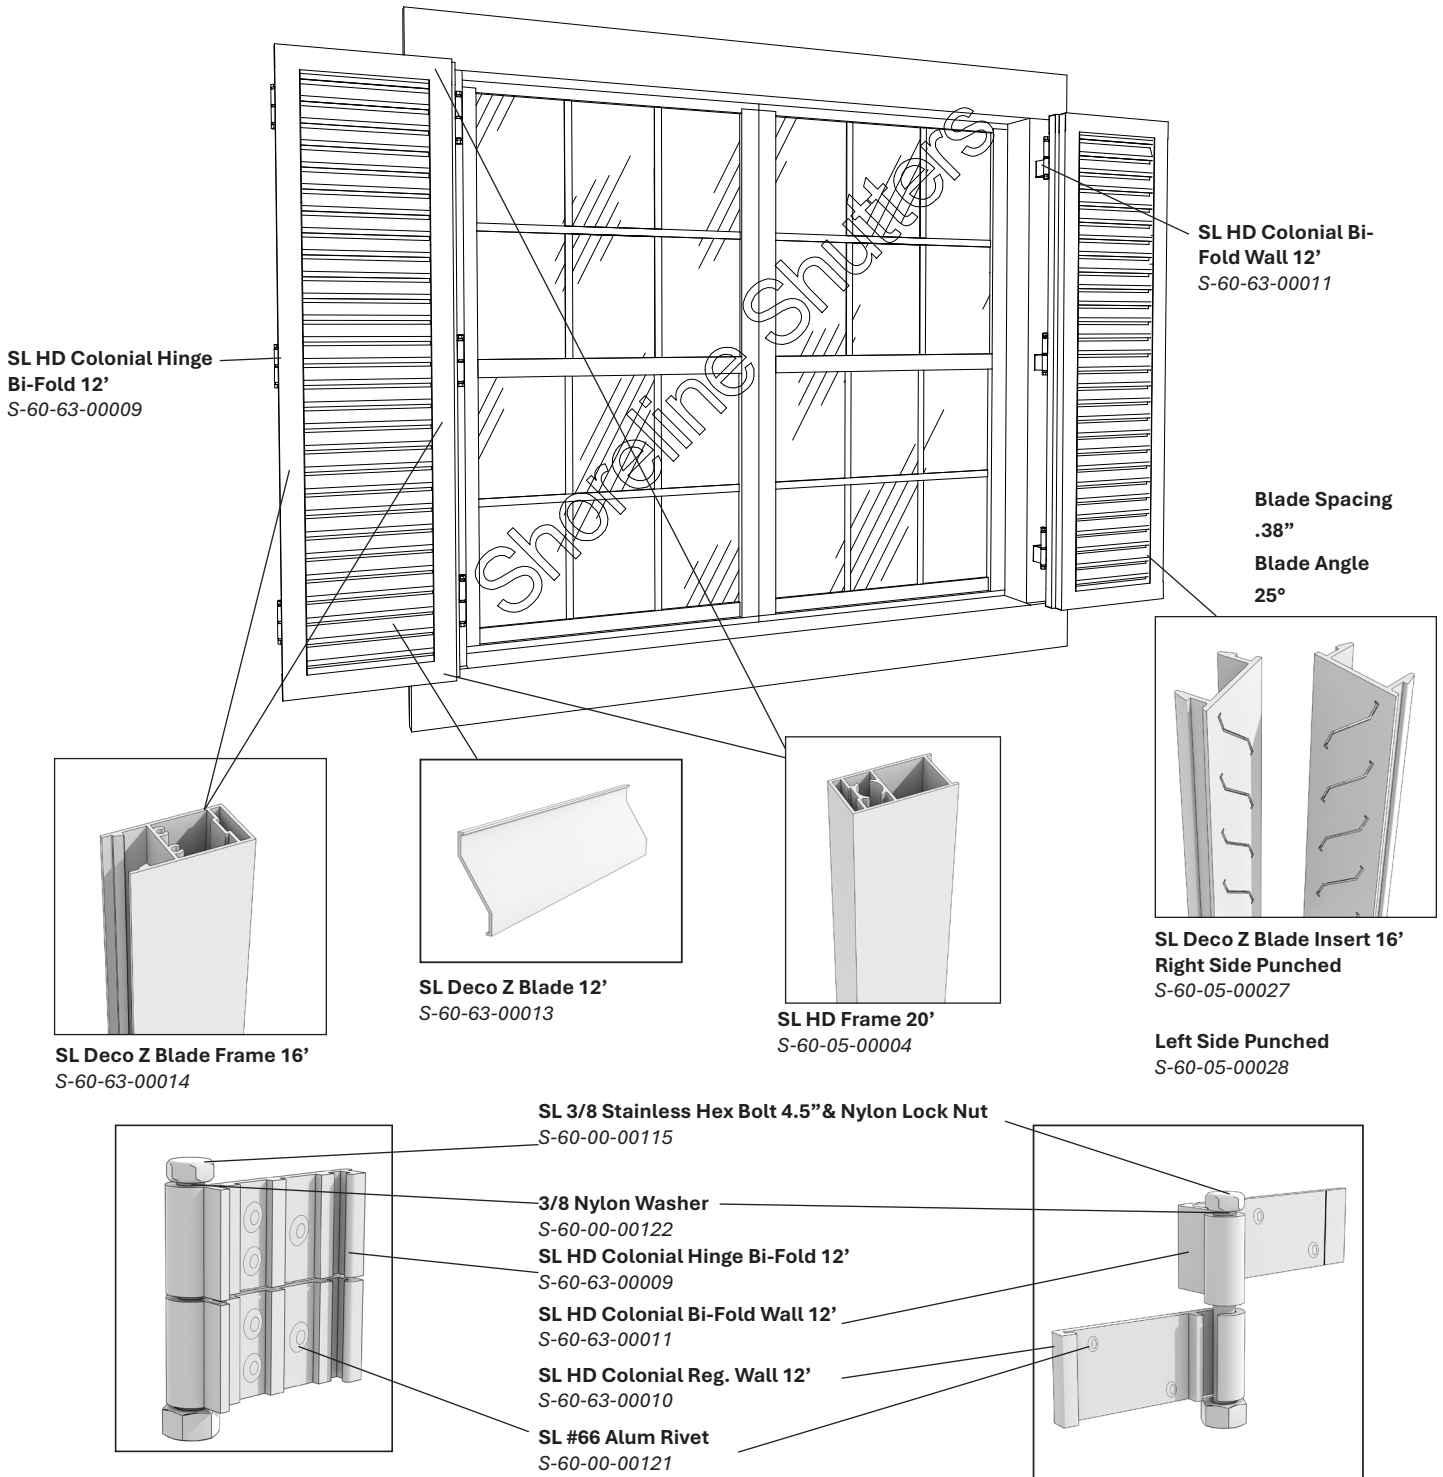

SL LOW PROFILE DELUXE Z-BLADE COLONIAL

SL LP DELUXE Z-BLADE COLONIAL

SL Deco Z Blade 12' S-60-63-00013	SL Deco Z Blade Frame 16' S-60-63-00014	SL Deco Z Blade Insert 16' Right Side Punched S-60-05-00027 Left Side Punched S-60-05-00028	SL HD Frame 20' S-60-05-00004
SL HD Corner Key 3/16" 2"x2" S-60-00-00106 24 pcs. per bag	SL HD Colonial Hinge Reg 12' S-60-63-00008	SL HD Colonial Reg. Wall 12' S-60-63-00010	SL HD Colonial Bi-Fold Wall 12' S-60-63-00011
SL HD Colonial Hinge Bi-Fold 12' S-60-63-00009	SL U Channel Storm Bar 24' S-60-63-00019	SL Storm Bar Foam Pad S-60-00-00108 48 pcs. per bag	SL Hold Back Bullett & Clip S-60-00-00107 24 sets per bag
SL 3/8 Stainless Hex Bolt 4.5" & Nylon Lock Nut S-60-00-00115 • 24 sets per bag 3/8 Nylon Washer S-60-00-00122 100 pcs. per bag	SL #66 Alum Rivet S-60-00-00121 100 pcs. per bag	SL 1" Sidewalk Bolt Stainless Steel S-60-00-00125 100 pcs. per bag	SL Riv Nut 1/4-20 x 5/8 S-60-00-00123 100 pcs. per bag

Z-BLADE HEIGHT CHART • ADD 1.5" FOR HINGE							
FINISHED HEIGHT	VISIBLE BLADE	FINISHED HEIGHT	VISIBLE BLADE	FINISHED HEIGHT	VISIBLE BLADE	FINISHED HEIGHT	VISIBLE BLADE
27.500	11	47.500	21	67.500	31	87.500	41
29.500	12	49.500	22	69.500	32	89.500	42
31.500	13	51.500	23	71.500	33	91.500	43
33.500	14	53.500	24	73.500	34	93.500	44
35.500	15	55.500	25	75.500	35	95.500	45
37.500	16	57.500	26	77.500	36	97.500	46
39.500	17	59.500	27	79.500	37	99.500	47
41.500	18	61.500	28	81.500	38	101.500	48
43.500	19	63.500	29	83.500	39	103.500	49
45.500	20	65.500	30	85.500	40	105.500	50