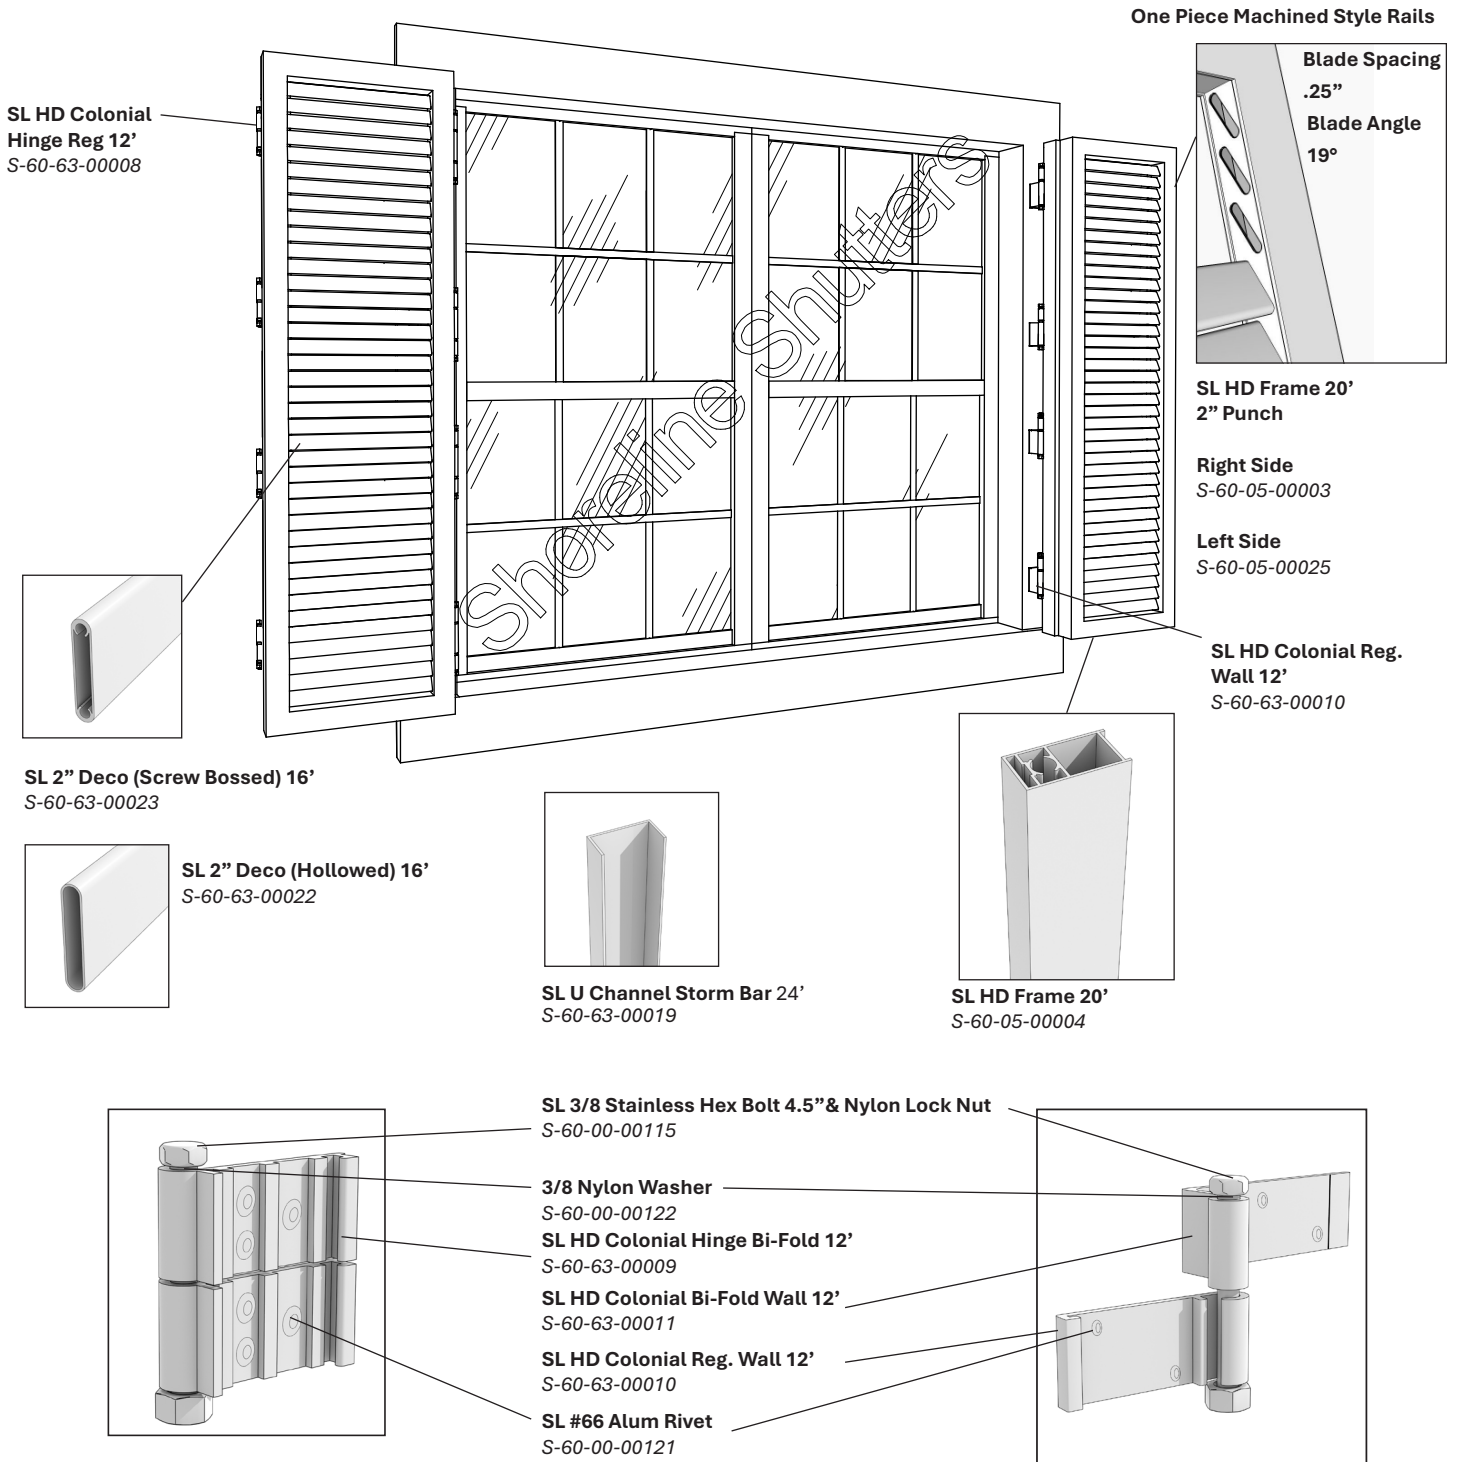

2" DELUXE COLONIAL

Shoreline Shutters

Exterior Building Products

2" DELUXE COLONIAL

SL 2" Deco (Screw Bossed) 16' S-60-63-00023	SL 2" Deco (Hollowed) 16' S-60-63-00022	SL HD Frame 20' 2" Punch Right Side S-60-05-00003 Left Side S-60-05-00025 Frame Dimensions 2.375 x 1.25	SL HD Frame 20' S-60-05-00004
SL HD Corner Key 3/16" 2"x2" S-60-00-00106 24 pcs. per bag	SL HD Colonial Hinge Reg 12' S-60-63-00008	SL HD Colonial Reg. Wall S-60-63-00010	SL HD Colonial Bi-Fold Wall S-60-63-00011
SL HD Colonial Hinge Bi-Fold 12' S-60-63-00009	SL U Channel Storm Bar S-60-63-00019	SL Storm Bar Foam Pad S-60-00-00108 48 pcs. per bag	SL Hold Back Bullet & Clip S-60-00-00107 24 sets per bag
SL 3/8 Stainless Hex Bolt 4.5" & Nylon Lock Nut S-60-00-00115 • 24 sets per bag 3/8 Nylon Washer S-60-00-00122 100 pcs. per bag	SL #66 Alum Rivet S-60-00-00121 100 pcs. per bag	SL 1" Sidewalk Bolt Stainless Steel S-60-00-00125 100 pcs. per bag	SL Riv Nut 1/4-20 x 5/8 S-60-00-00123 100 pcs. per bag

BLADE HEIGHT CHART

FINISHED HEIGHT	VISIBLE BLADE	FINISHED HEIGHT	VISIBLE BLADE	FINISHED HEIGHT	VISIBLE BLADE	FINISHED HEIGHT	VISIBLE BLADE	FINISHED HEIGHT	VISIBLE BLADE
27 1/4	12	47 1/4	22	67 1/4	32	87 1/4	42	107 1/4	52
29 1/4	13	49 1/4	23	69 1/4	33	89 1/4	43	109 1/4	53
31 1/4	14	51 1/4	24	71 1/4	34	91 1/4	44	111 1/4	54
33 1/4	15	53 1/4	25	73 1/4	35	93 1/4	45	113 1/4	55
35 1/4	16	55 1/4	26	75 1/4	36	95 1/4	46	115 1/4	56
37 1/4	17	57 1/4	27	77 1/4	37	97 1/4	47	117 1/4	57
39 1/4	18	59 1/4	28	79 1/4	38	99 1/4	48	119 1/4	58
41 1/4	19	61 1/4	29	81 1/4	39	101 1/4	49	121 1/4	59
43 1/4	20	63 1/4	30	83 1/4	40	103 1/4	50	123 1/4	60
45 1/4	21	65 1/4	31	85 1/4	41	105 1/4	51	125 1/4	61

Tampa (866) 297-0500 • Jacksonville (888) 361-0662 • North Carolina (855) 803-3535
Alabama (251) 270-5066 • Houston (346) 241-3310