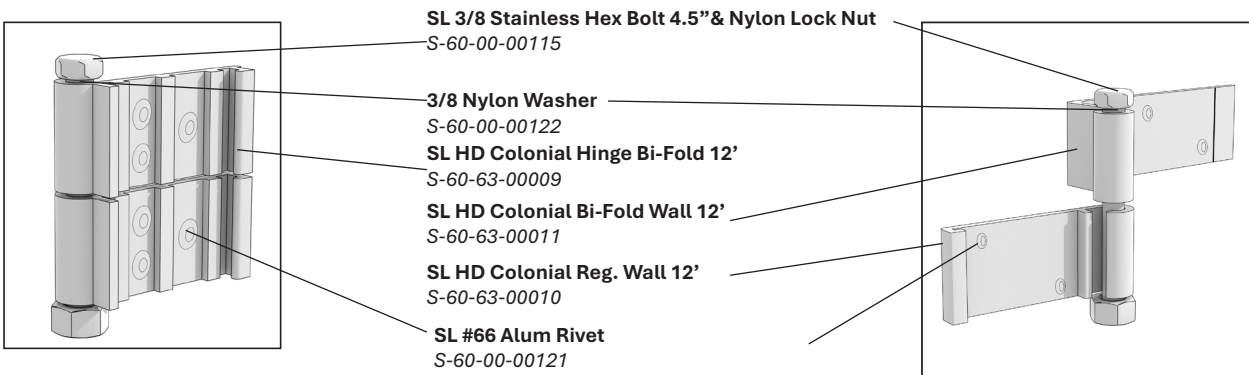

2" DECO COLONIAL