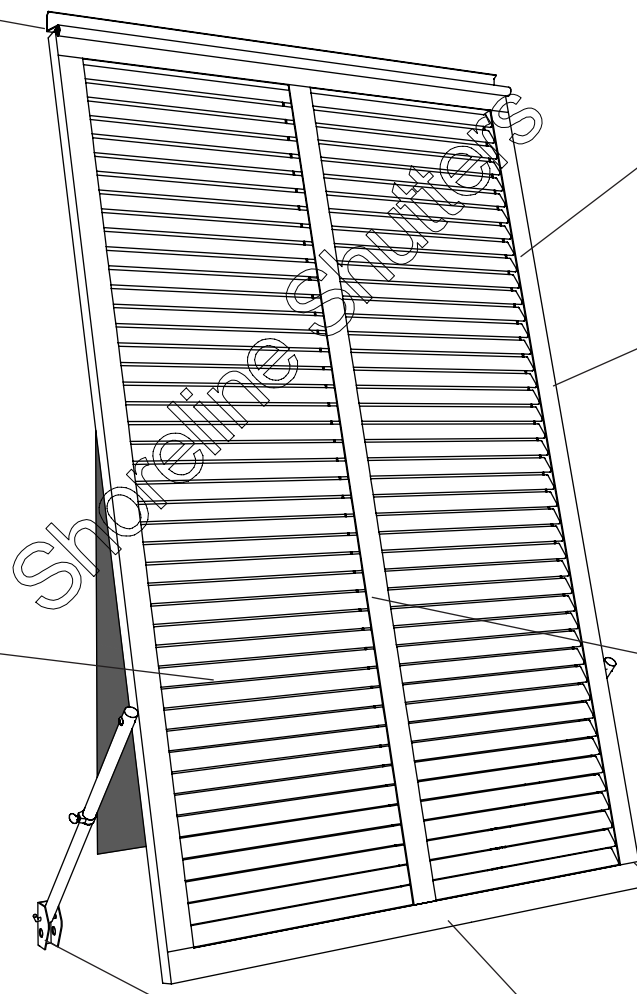

Square Cut or Open Miter Corners Available

SL Bahama Arm Cap
S-60-00-00102
SL 2" Sidewalk Bolt Stainless Steel
S-60-00-00124
SL Bahama Arm Bushing
S-60-00-00117
SL Bahama Arm 1" 20'
S-60-63-00021
SL 1" Anti Seize Collar
S-60-00-00104
SL Bahama Arm 7/8 20'
S-60-63-00020
SL Camel Back w/Pin
S-60-00-00105