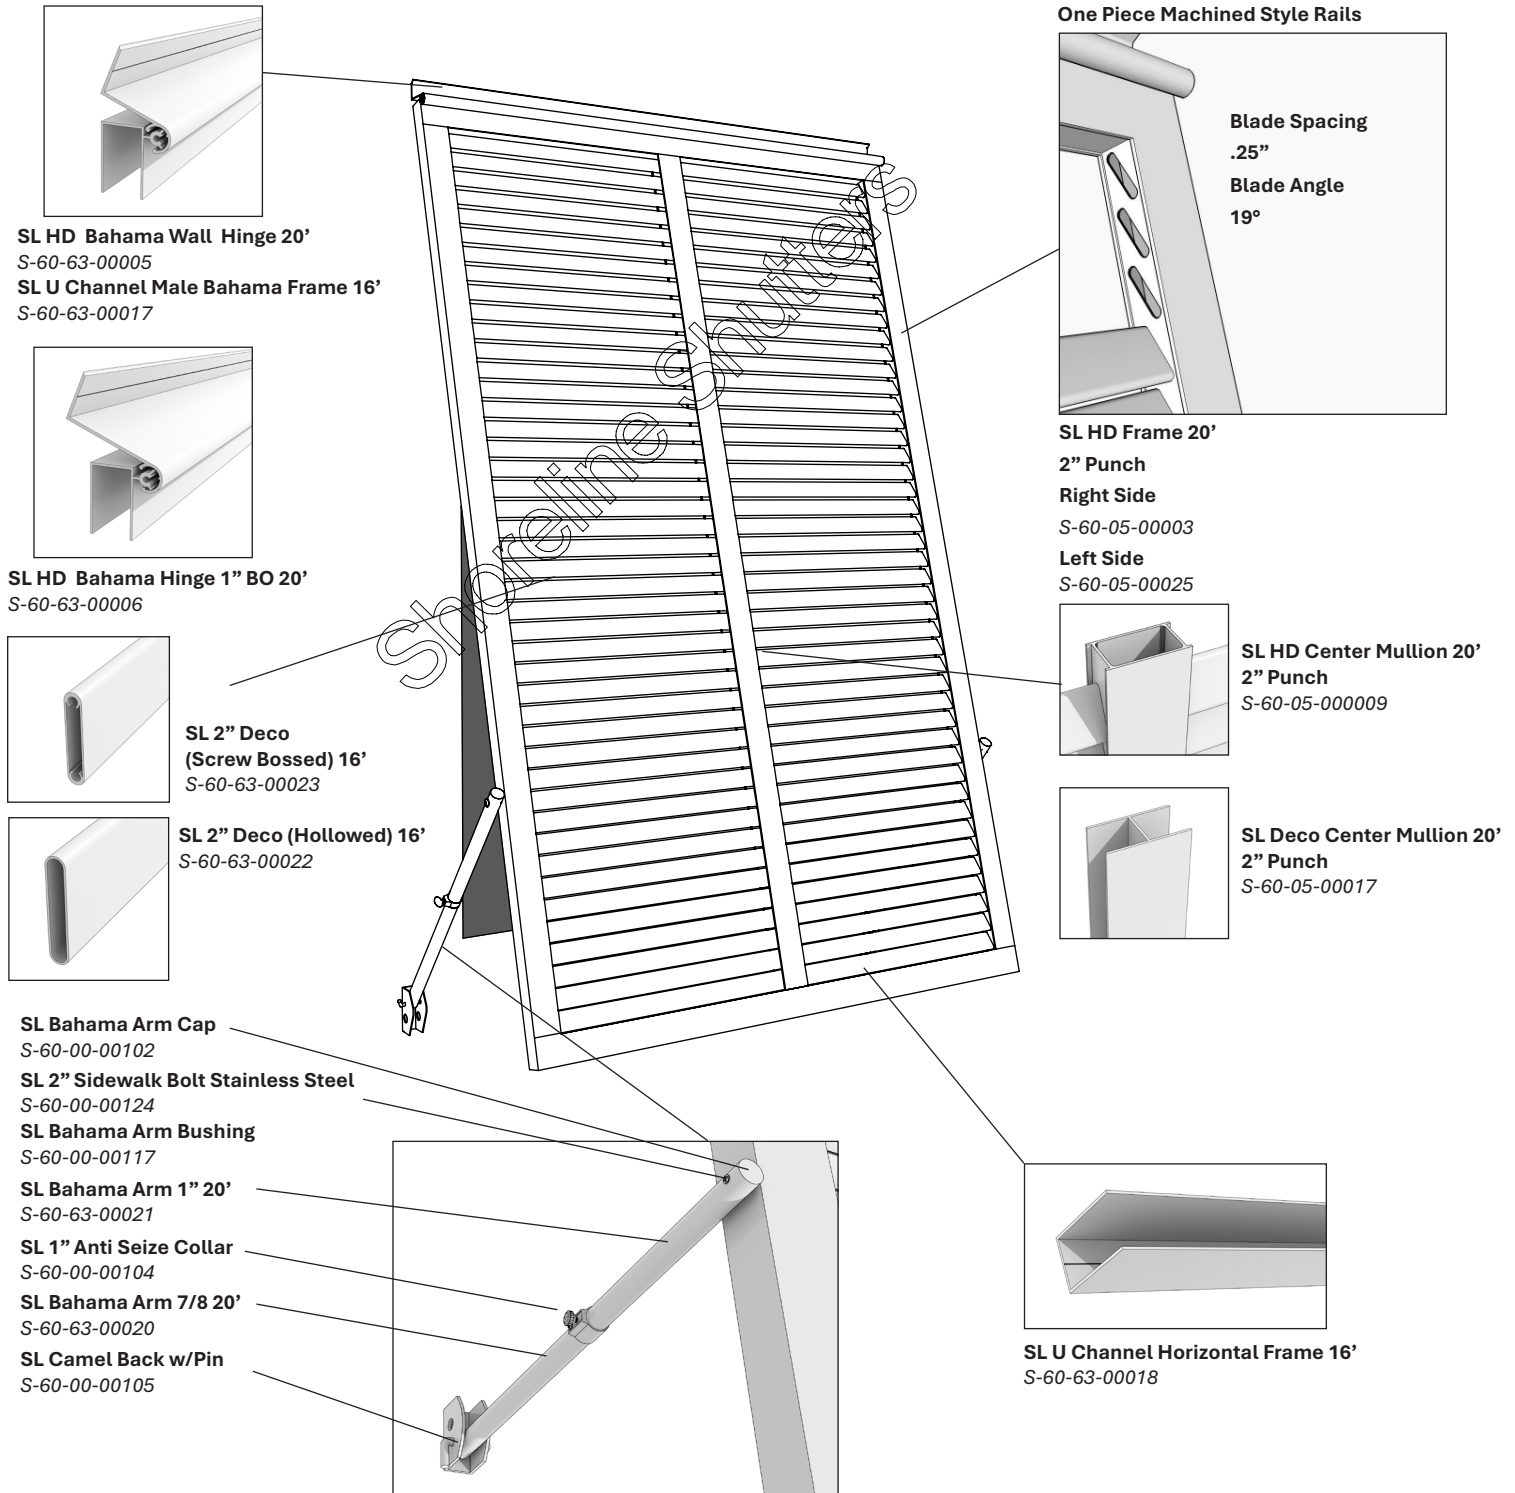

Shoreline Shutters

Exterior Building Products

2" DELUXE COLONIAL

SL 2" Deco (Screw Bossed) 16' S-60-63-00023	SL 2" Deco (Hollowed) 16' S-60-63-00022	SL HD Frame 20' 2" Punch Right Side S-60-05-00003 Left Side S-60-05-00025 Frame Dimensions 2.375 x 1.25	SL HD Frame 20' S-60-05-00004
SL HD Corner Key 3/16" 2"x2" S-60-00-00106 24 pcs. per bag	SL HD Colonial Hinge Reg 12' S-60-63-00008	SL HD Colonial Reg. Wall S-60-63-00010	SL HD Colonial Bi-Fold Wall S-60-63-00011
SL HD Colonial Hinge Bi-Fold 12' S-60-63-00009	SL U Channel Storm Bar S-60-63-00019	SL Storm Bar Foam Pad S-60-00-00108 48 pcs. per bag	SL Hold Back Bullet & Clip S-60-00-00107 24 sets per bag
SL 3/8 Stainless Hex Bolt 4.5" & Nylon Lock Nut S-60-00-00115 • 24 sets per bag 3/8 Nylon Washer S-60-00-00122 100 pcs. per bag	SL #66 Alum Rivet S-60-00-00121 100 pcs. per bag	SL 1" Sidewalk Bolt Stainless Steel S-60-00-00125 100 pcs. per bag	SL Riv Nut 1/4-20 x 5/8 S-60-00-00123 100 pcs. per bag

BLADE HEIGHT CHART

FINISHED HEIGHT	VISIBLE BLADE	FINISHED HEIGHT	VISIBLE BLADE	FINISHED HEIGHT	VISIBLE BLADE	FINISHED HEIGHT	VISIBLE BLADE	FINISHED HEIGHT	VISIBLE BLADE
27 1/4	12	47 1/4	22	67 1/4	32	87 1/4	42	107 1/4	52
29 1/4	13	49 1/4	23	69 1/4	33	89 1/4	43	109 1/4	53
31 1/4	14	51 1/4	24	71 1/4	34	91 1/4	44	111 1/4	54
33 1/4	15	53 1/4	25	73 1/4	35	93 1/4	45	113 1/4	55
35 1/4	16	55 1/4	26	75 1/4	36	95 1/4	46	115 1/4	56
37 1/4	17	57 1/4	27	77 1/4	37	97 1/4	47	117 1/4	57
39 1/4	18	59 1/4	28	79 1/4	38	99 1/4	48	119 1/4	58
41 1/4	19	61 1/4	29	81 1/4	39	101 1/4	49	121 1/4	59
43 1/4	20	63 1/4	30	83 1/4	40	103 1/4	50	123 1/4	60
45 1/4	21	65 1/4	31	85 1/4	41	105 1/4	51	125 1/4	61

Tampa (866) 297-0500 • Jacksonville (888) 361-0662 • North Carolina (855) 803-3535
Alabama (251) 270-5066 • Houston (346) 241-3310

MECHANICAL

2" DECO BAHAMA