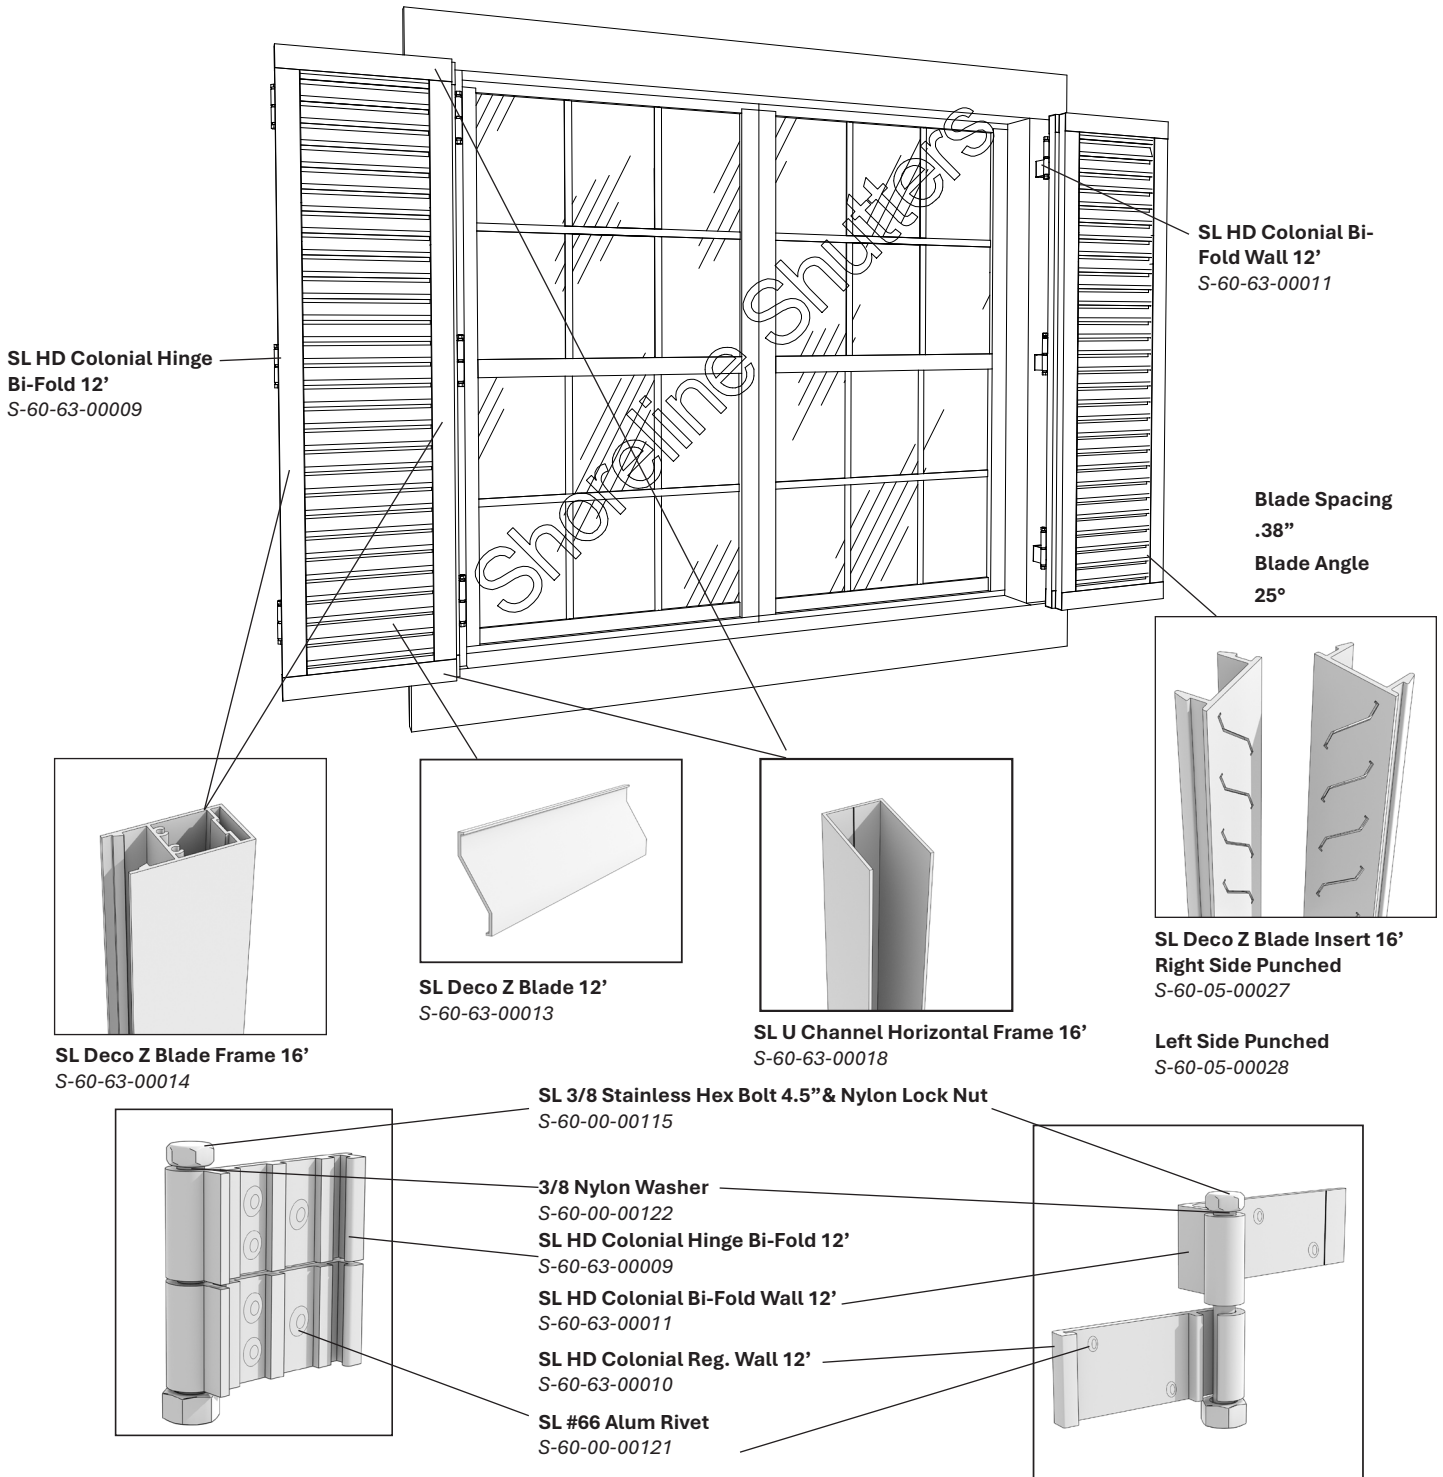

SL LOW PROFILE DECO Z-BLADE COLONIAL

SL Deco Z Blade 12' S-60-63-00013	SL Deco Z Blade Frame 16' S-60-63-00014	SL Deco Z Blade Insert 16' Right Side Punched S-60-05-00027 Left Side Punched S-60-05-00028	SL U Channel Horizontal Frame 16' S-60-63-00018
SL HD Colonial Hinge Reg 12' S-60-63-00008	SL HD Colonial Reg. Wall 12' S-60-63-00010	SL HD Colonial Bi-Fold Wall 12' S-60-63-00011	SL HD Colonial Hinge Bi-Fold 12' S-60-63-00009
SL U Channel Storm Bar 24' S-60-63-00019	SL Storm Bar Foam Pad S-60-00-00108 48 pcs. per bag	SL Hold Back Bullet & Clip S-60-00-00107 24 sets per bag	SL 3/8 Stainless Hex Bolt 4.5" S-60-00-00115 • 24 pcs. per bag
SL #66 Alum Rivet S-60-00-00121 100 pcs. per bag	SL 1" Sidewalk Bolt Stainless Steel S-60-00-00125 100 pcs. per bag	SL Riv Nut 1/4-20 x 5/8 S-60-00-00123 100 pcs. per bag	3/8 Nylon Washer S-60-00-00122 100 pcs. per bag

Z-BLADE HEIGHT CHART											
FINISHED HEIGHT	TOTAL BLADES	VISIBLE BLADE	FINISHED HEIGHT	TOTAL BLADES	VISIBLE BLADE	FINISHED HEIGHT	TOTAL BLADES	VISIBLE BLADE	FINISHED HEIGHT	TOTAL BLADES	VISIBLE BLADE
27.500	13	11	47.500	23	21	67.500	33	31	87.500	43	41
29.500	14	12	49.500	24	22	69.500	34	32	89.500	44	42
31.500	15	13	51.500	25	23	71.500	35	33	91.500	45	43
33.500	16	14	53.500	26	24	73.500	36	34	93.500	46	44
35.500	17	15	55.500	27	25	75.500	37	35	95.500	47	45
37.500	18	16	57.500	28	26	77.500	38	36	97.500	48	46
39.500	19	17	59.500	29	27	79.500	39	37	99.500	49	47
41.500	20	18	61.500	30	28	81.500	40	38	101.500	50	48
43.500	21	19	63.500	31	29	83.500	41	39	103.500	51	49
45.500	22	20	65.500	32	30	85.500	42	40	105.500	52	50