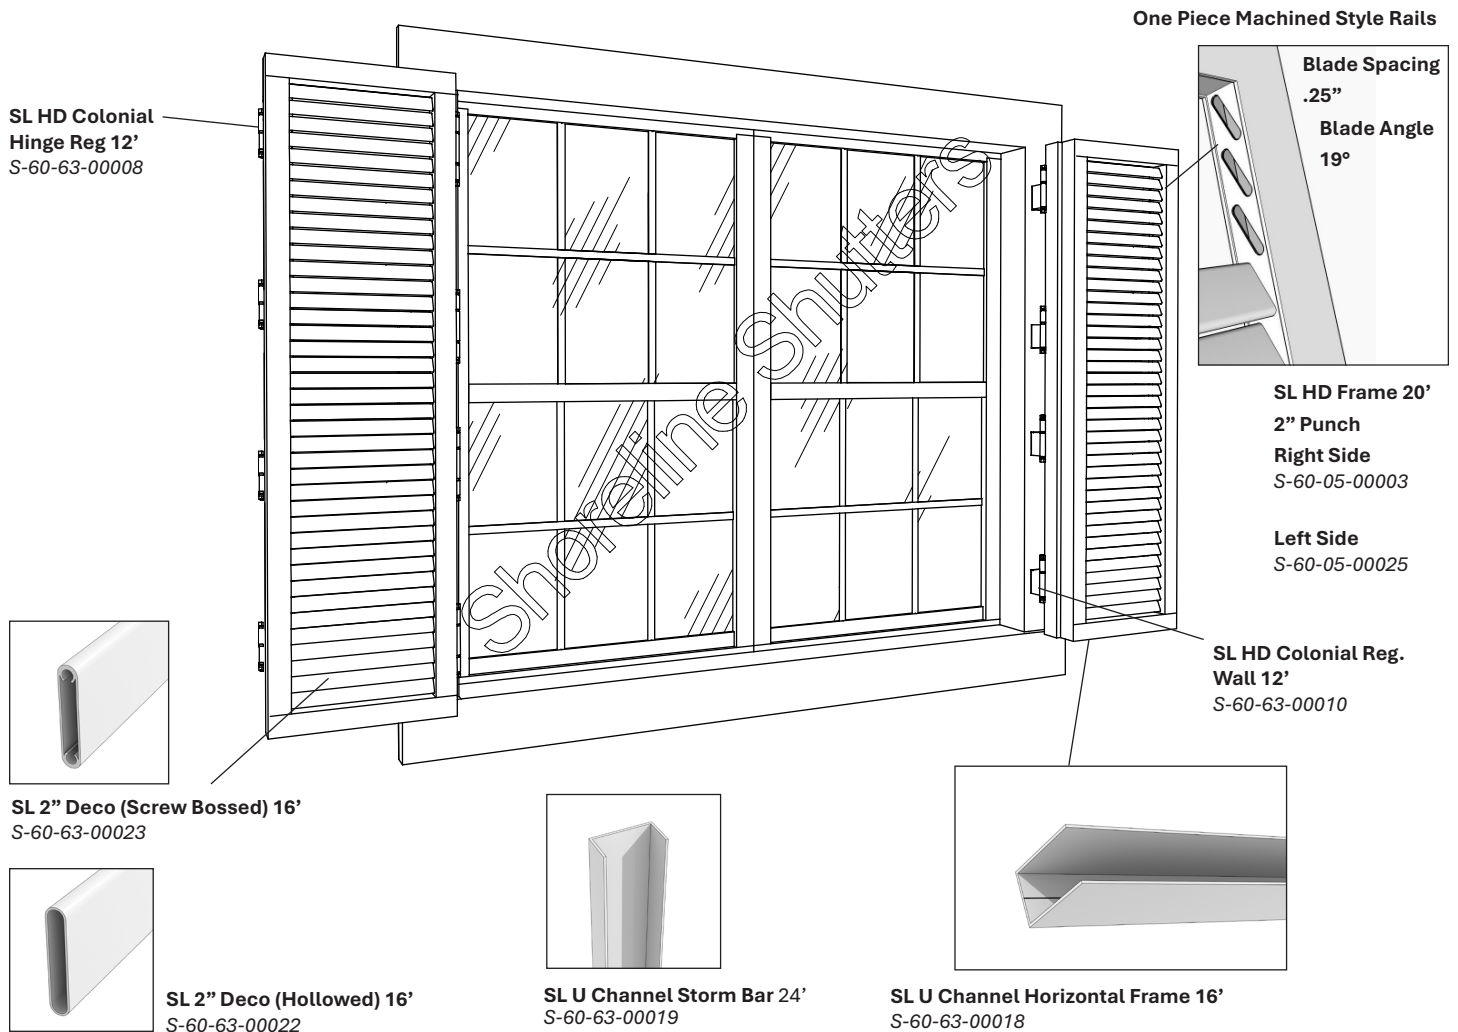

2" DECO COLONIAL

Shoreline Shutters

Exterior Building Products

2" DECO COLONIAL

SL 2" Deco (Screw Bossed) 16' S-60-63-00023	SL 2" Deco (Hollowed) 16' S-60-63-00022	SL HD Frame 20' 2" Punch Right Side S-60-05-00003 Left Side S-60-05-00025 Frame Dimensions 2.375 x 1.25	SL U Channel Horizontal Frame 16' S-60-63-00018
SL HD Colonial Hinge Reg 12' S-60-63-00008	SL HD Colonial Reg. Wall 12' S-60-63-00010	SL HD Colonial Bi-Fold Wall 12' S-60-63-00011	SL HD Colonial Hinge Bi-Fold 12' S-60-63-00009
SL U Channel Storm Bar 24' S-60-63-00019	SL Storm Bar Foam Pad S-60-00-00108 48 pcs. per bag	SL Hold Back Bullet & Clip S-60-00-00107 24 sets per bag	SL 3/8 Stainless Hex Bolt 4.5" & Nylon Lock Nut S-60-00-00115 • 24 pcs. per bag
3/8 Nylon Washer S-60-00-00122 100 pcs. per bag	SL #66 Alum Rivet S-60-00-00121 100 pcs. per bag	SL 1" Sidewalk Bolt Stainless Steel S-60-00-00125 100 pcs. per bag	SL Riv Nut 1/4-20 x 5/8 S-60-00-00123 100 pcs. per bag

BLADE HEIGHT CHART														
FINISHED HEIGHT	TOTAL BLADES	VISIBLE BLADE	FINISHED HEIGHT	TOTAL BLADES	VISIBLE BLADE	FINISHED HEIGHT	TOTAL BLADES	VISIBLE BLADE	FINISHED HEIGHT	TOTAL BLADES	VISIBLE BLADE	FINISHED HEIGHT	TOTAL BLADES	VISIBLE BLADE
27 1/4	14	12	47 1/4	24	22	67 1/4	34	32	87 1/4	44	42	107 1/4	54	52
29 1/4	15	13	49 1/4	25	23	69 1/4	35	33	89 1/4	45	43	109 1/4	55	53
31 1/4	16	14	51 1/4	26	24	71 1/4	36	34	91 1/4	46	44	111 1/4	56	54
33 1/4	17	15	53 1/4	27	25	73 1/4	37	35	93 1/4	47	45	113 1/4	57	55
35 1/4	18	16	55 1/4	28	26	75 1/4	38	36	95 1/4	48	46	115 1/4	58	56
37 1/4	19	17	57 1/4	29	27	77 1/4	39	37	97 1/4	49	47	117 1/4	59	57
39 1/4	20	18	59 1/4	30	28	79 1/4	40	38	99 1/4	50	48	119 1/4	60	58
41 1/4	21	19	61 1/4	31	29	81 1/4	41	39	101 1/4	51	49	121 1/4	61	59
43 1/4	22	20	63 1/4	32	30	83 1/4	42	40	103 1/4	52	50	123 1/4	62	60
45 1/4	23	21	65 1/4	33	31	85 1/4	43	41	105 1/4	53	51	125 1/4	63	61

Tampa (866) 297-0500 • Jacksonville (888) 361-0662 • North Carolina (855) 803-3535
Alabama (251) 270-5066 • Houston (346) 241-3310