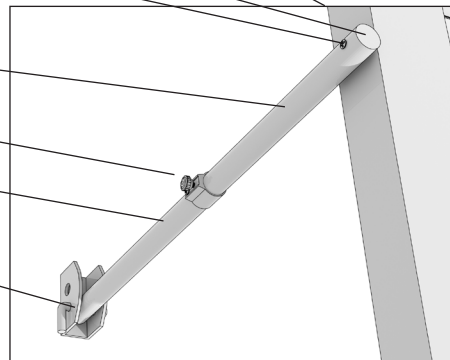

SL Bahama Arm Cap
S-60-00-00102
SL 2" Sidewalk Bolt Stainless Steel
S-60-00-00124
SL Bahama Arm Bushing
S-60-00-00117
SL Bahama Arm 1" 20'
S-60-63-00021
SL 1" Anti Seize Collar
S-60-00-00104
SL Bahama Arm 7/8 20'
S-60-63-00020
SL Camel Back w/Pin
S-60-00-00105